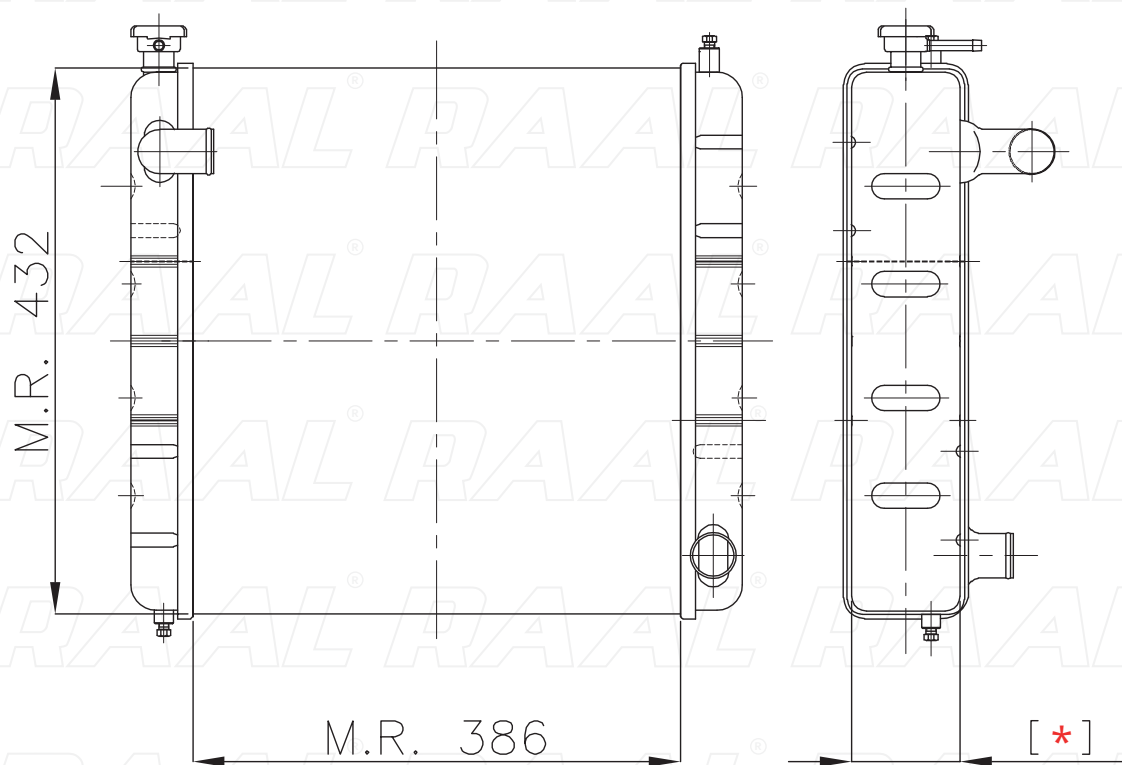

Carraro

Carraro 070 - H₂O

* Le dimensioni indicate sono da considerarsi **indicative** in quanto possono variare a seconda del sistema costruttivo / The shown dimensions are **indicative** because they can vary according to the construction system.

Informazioni prodotto / Product Information

Marca / Brand	Carraro
Modello / Model	Carraro 070 - H ₂ O
Codice RAAL ITALIA / Code	RA0CA0230052
O.E.M.	-
Massa Radiante (mm) / Core Dimension	386 x 432 x [*]
Tecnologia / Technology	Rame-Ottone / Copper-Brass